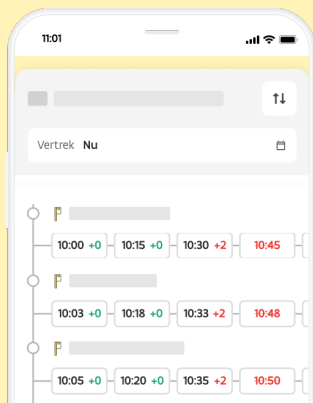

541 Tienen - Haasrode

Schoolvakanties	2023-2024	2024-2025
Herfstvakantie*	30/10 t.e.m. 5/11	28/10 t.e.m. 3/11
Kerstvakantie*	25/12 t.e.m. 7/01	23/12 t.e.m. 5/01
Krokusvakantie	12/02 t.e.m. 18/02	3/03 t.e.m. 9/03
Paasvakantie*	1/04 t.e.m. 14/04	7/04 t.e.m. 21/04
Hemelvaart*	9/05 t.e.m. 10/05	29/05 t.e.m. 30/05
Zomervakantie*	1/07 t.e.m. 31/08	1/07 t.e.m. 31/08

*Op feestdagen in een vakantie rijden we volgens zondagsdienst.

Blijf up-to-date, kijk online!

Voor de meest recente updates, omleidingen en dienstverstoringen, raadpleeg onze website of app. Deze PDF bevat de standaard dienstregeling die kan wijzigen.

Scan naar jouw lijnpagina

Scan en land op jouw lijnpagina voor de huidige dienstregeling en updates.