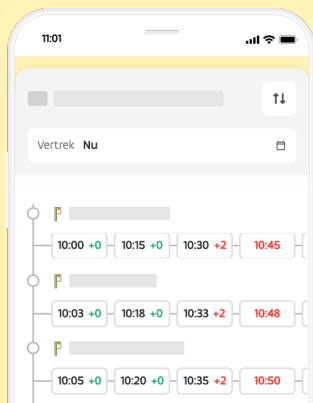

541 Haasrode - Tienen

Schoolvakanties	2023-2024	2024-2025
Herfstvakantie*	30/10 t.e.m. 5/11	28/10 t.e.m. 3/11
Kerstvakantie*	25/12 t.e.m. 7/01	23/12 t.e.m. 5/01
Krokusvakantie	12/02 t.e.m. 18/02	3/03 t.e.m. 9/03
Paasvakantie*	1/04 t.e.m. 14/04	7/04 t.e.m. 21/04
Hemelvaart*	9/05 t.e.m. 10/05	29/05 t.e.m. 30/05
Zomervakantie*	1/07 t.e.m. 31/08	1/07 t.e.m. 31/08

*Op feestdagen in een vakantie rijden we volgens zondagsdienst.

Blijf up-to-date, kijk online!

Voor de meest recente updates, omleidingen en dienstverstoringen, raadpleeg onze website of app. Deze PDF bevat de standaard dienstregeling die kan wijzigen.

Scan naar jouw lijnpagina

Scan en land op jouw lijnpagina voor de huidige dienstregeling en updates.

Ritnummer:	4	8
 Haasrode Kerk		07:28
 Haasrode Kerkstraat		07:29
 Haasrode Hogewinkelstraat		07:30
 Haasrode Bloemist		07:32
 Bierbeek Lindeboom		07:33
 Bierbeek Meeren		07:34
 Bierbeek Gareelmaker		07:34
 Bierbeek Kerk		07:35
 Bierbeek Weg op Neervelp		07:36
 Bierbeek Café Kwakkelheide	07:07	07:37
 Bierbeek Kwakkelheide	07:08	07:37
 Bierbeek Vuilenbos	07:08	07:38
 Opvelp Hoegaardsesteenweg	07:09	07:39
 Opvelp Vinave Kapelleke	07:10	07:40
 Opvelp Kruispunt	07:10	07:40
 Opvelp Molensteen	07:11	07:41